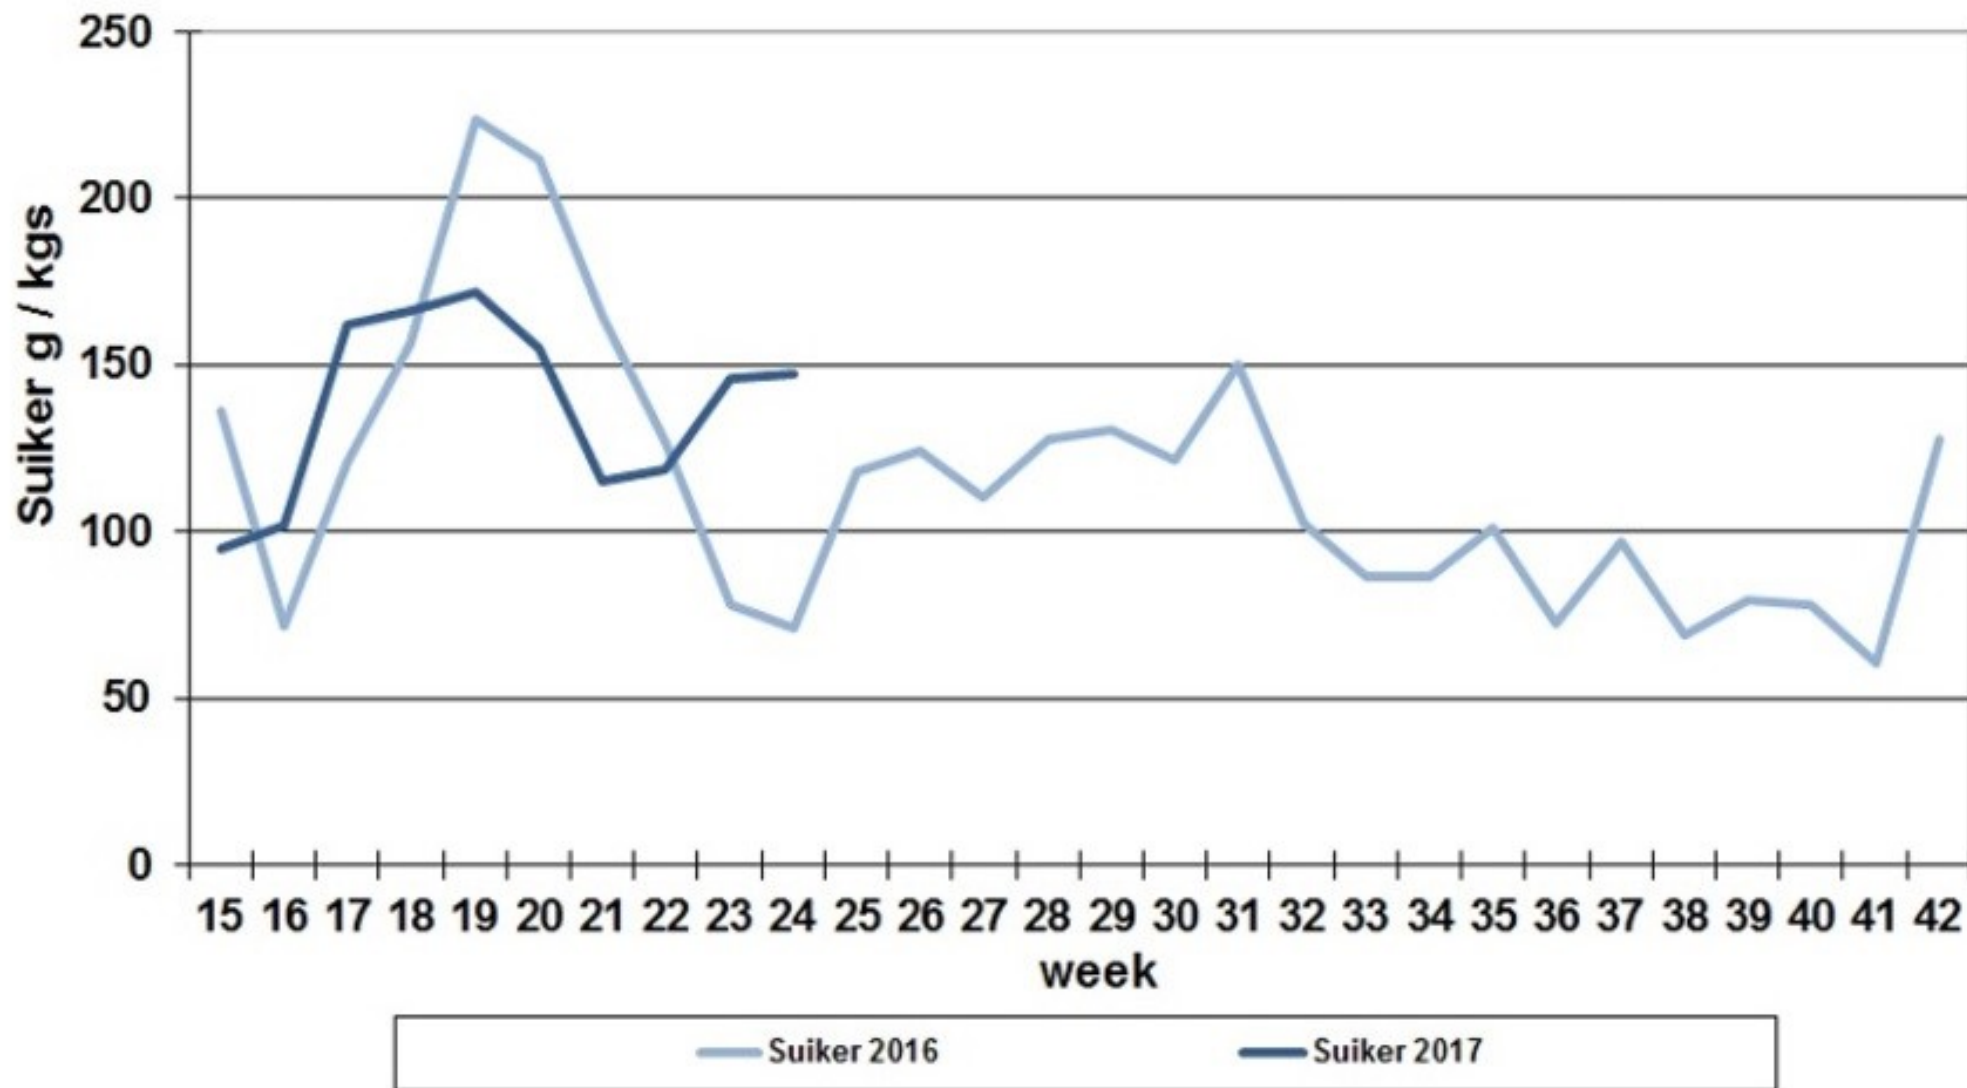

Verloop suikergehalte