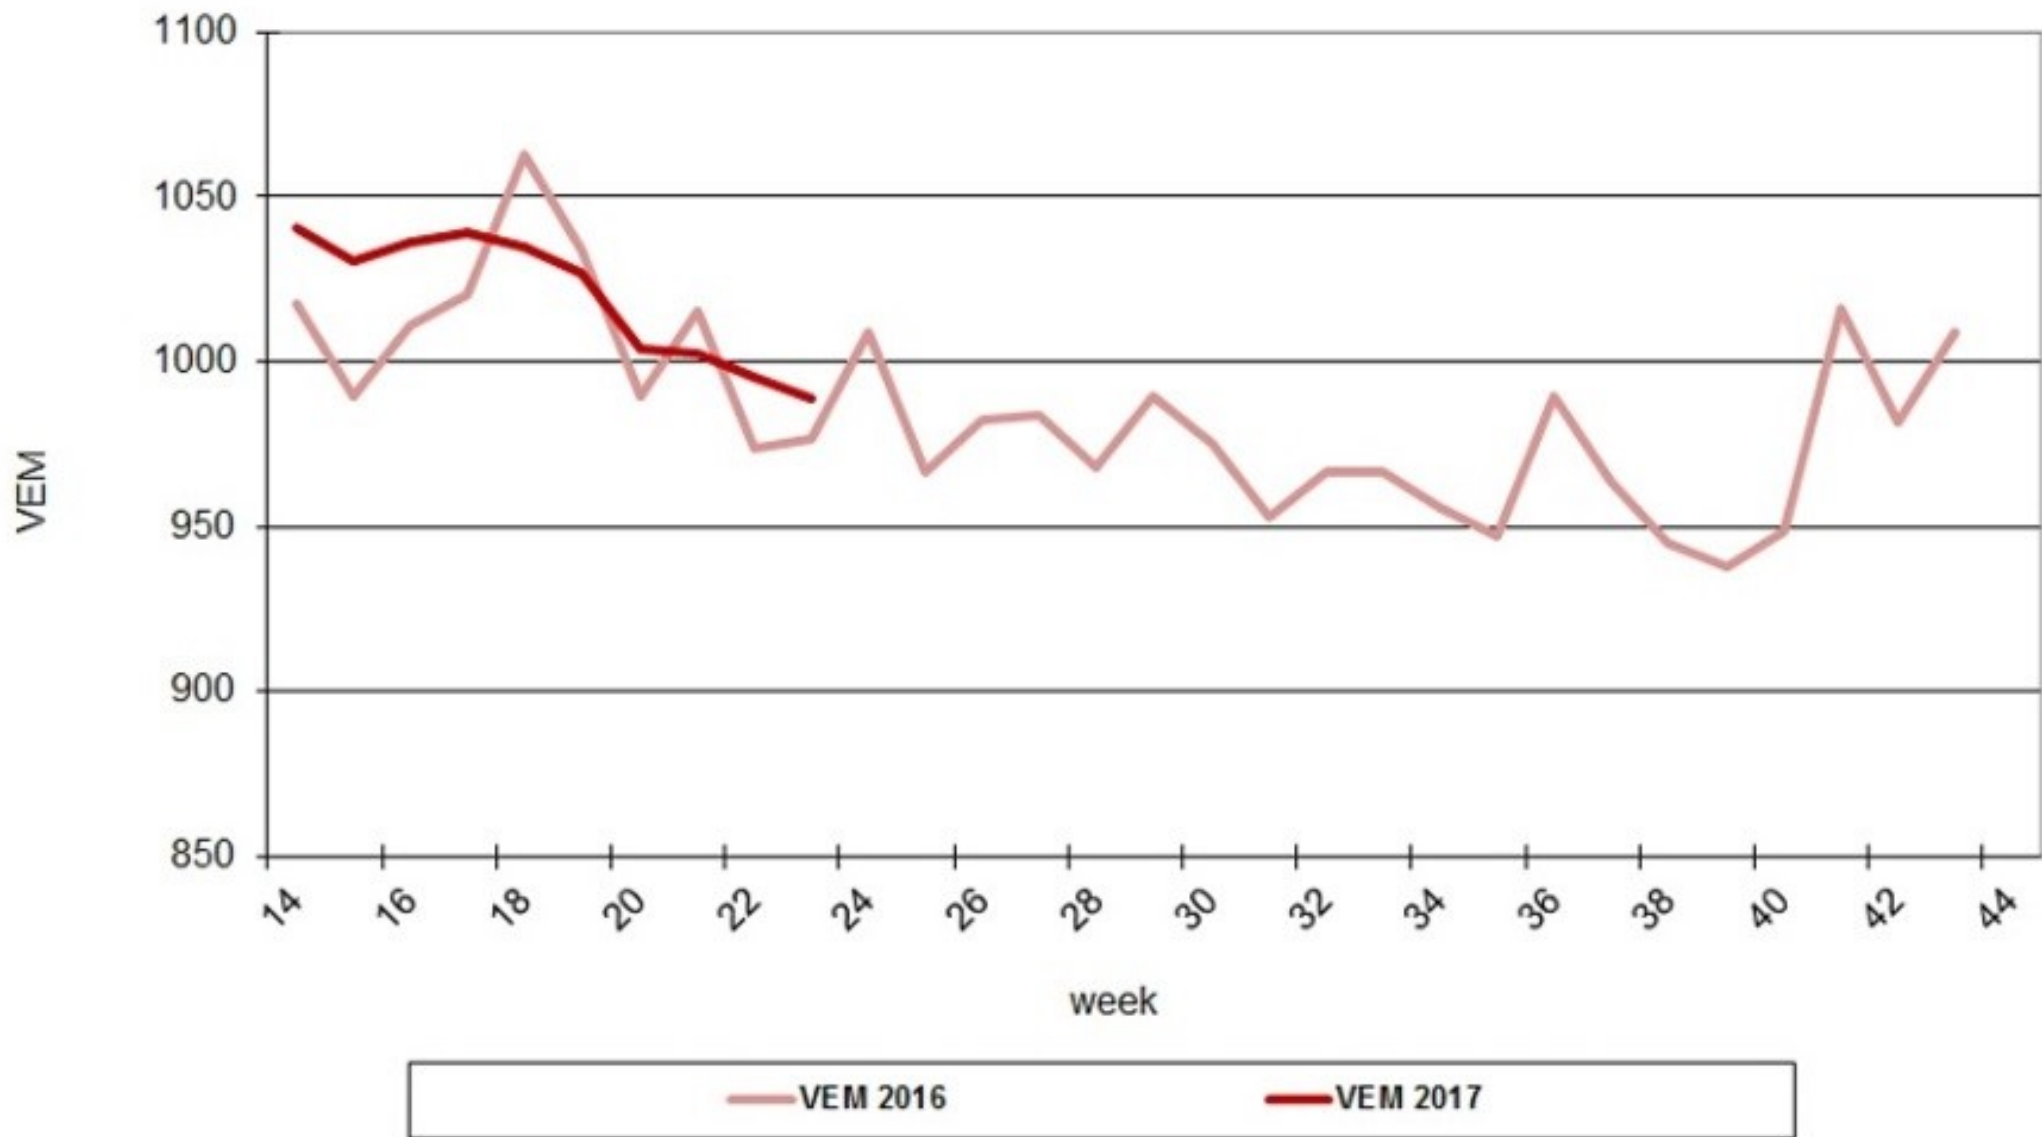

Verloop VEM