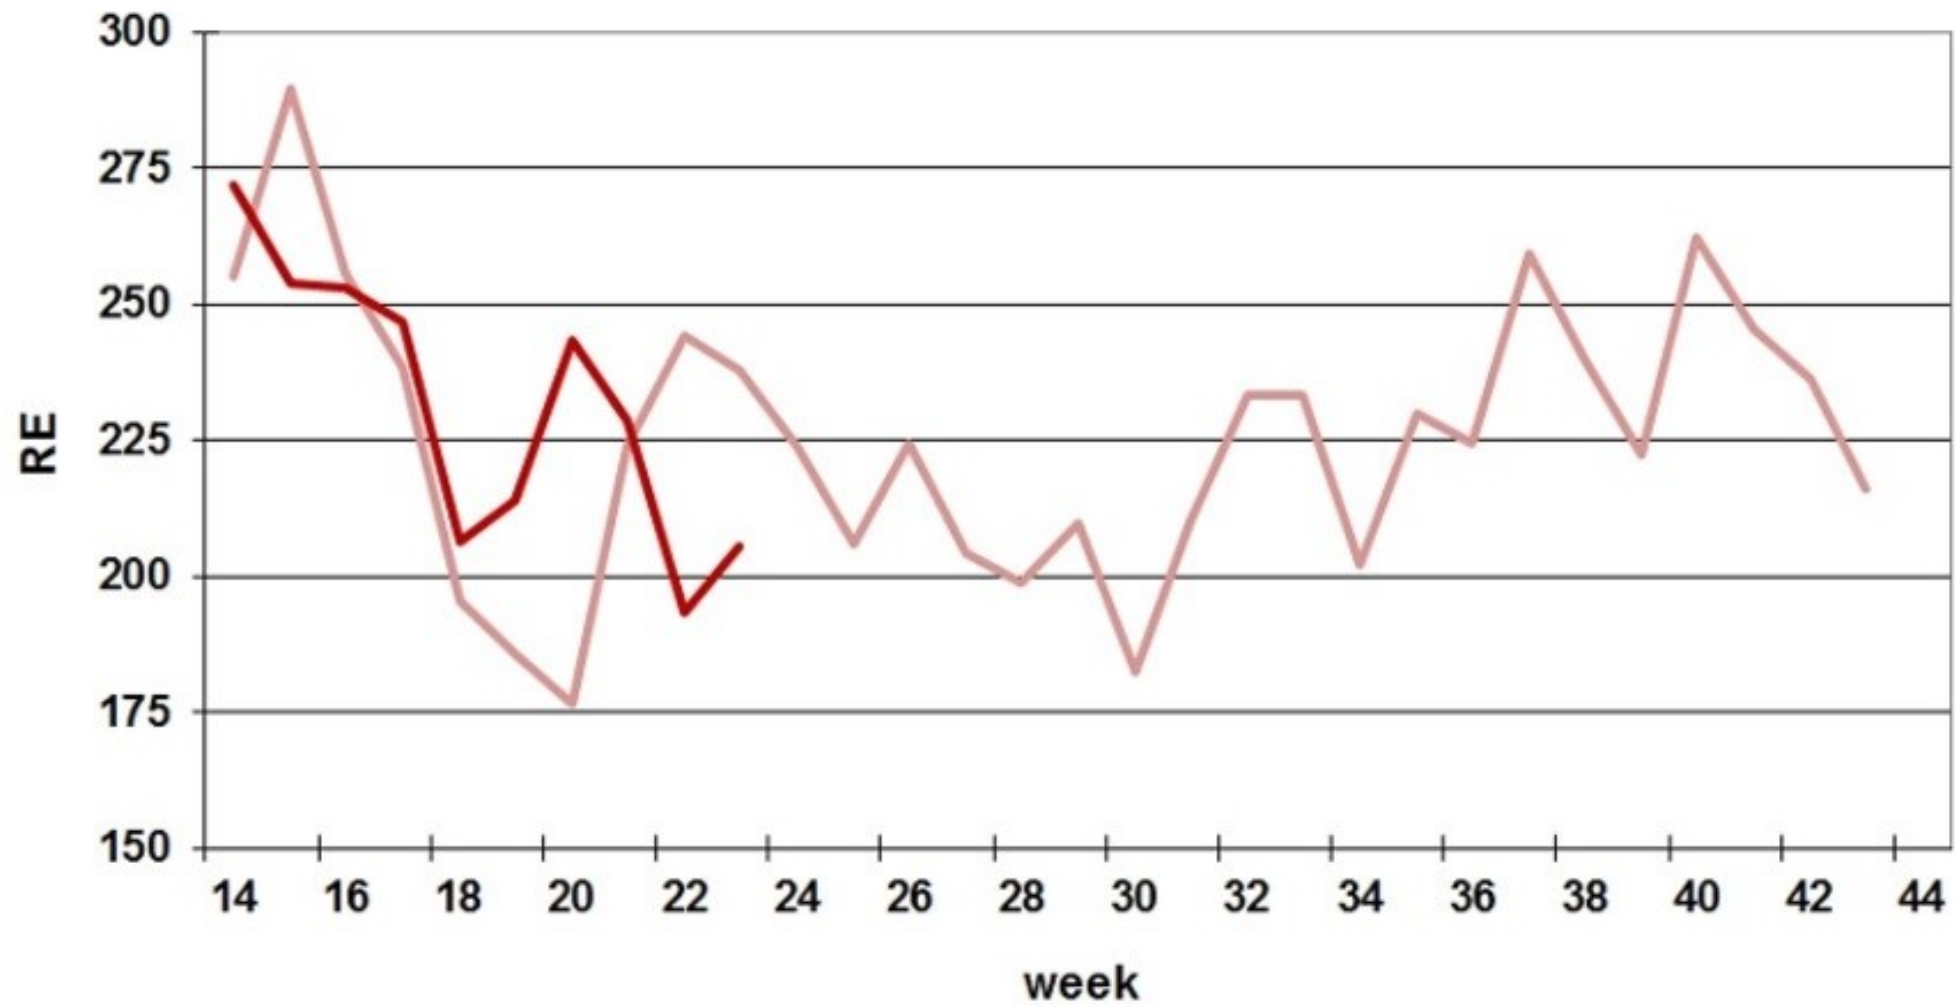

Verloop RE

— Ruw eiwit 2016   — Ruw eiwit 2017